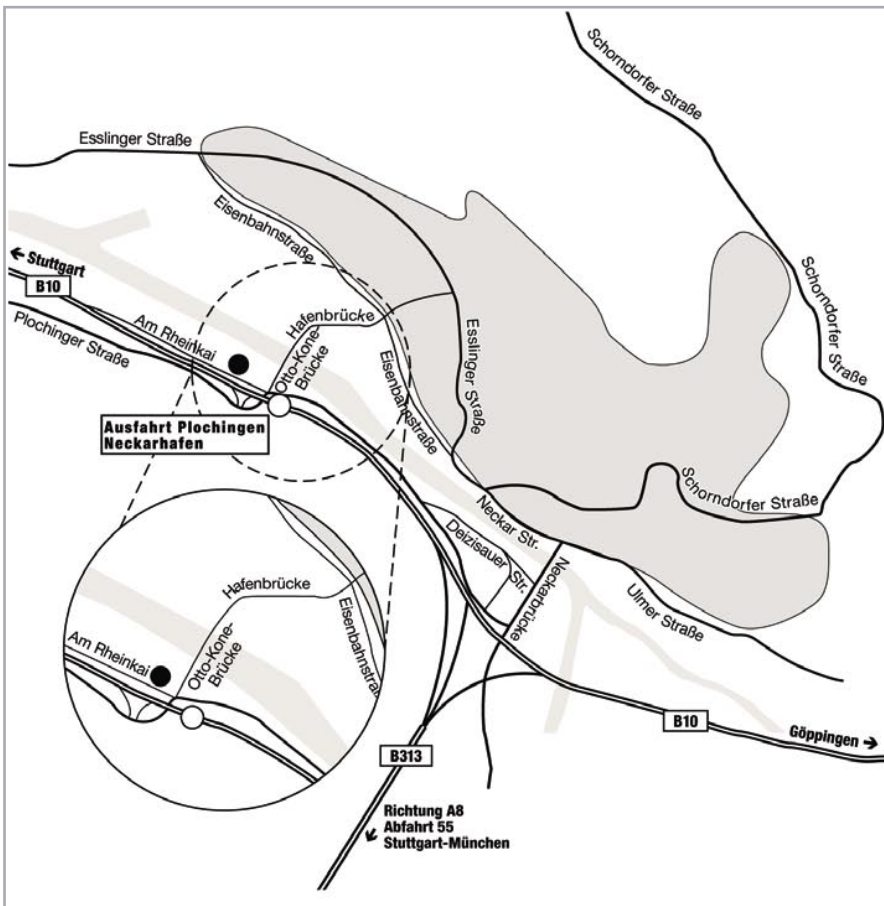

Anfahrtsplan Niederlassung Plochingen

How to reach Plochingen branch

A8 aus Osten und Westen

AS 55 auf die B313 nach Plochingen abfahren, B10 Richtung Stuttgart, Ausfahrt Plochingen/Neckarhafen, dann links in die Straße Am Rheinkai abbiegen. Nach 300 m erreichen Sie rechts die NIEDERLASSUNG PLOCHINGEN.

B10 aus Westen (Stuttgart)

Ausfahrt Plochingen/Neckarhafen (weiter wie oben).

A8 from the East and the West

Take Exit No. 55 onto B313 towards Plochingen; change to B10 direction Stuttgart and exit Plochingen/Neckarhafen; then turn left into Am Rheinkai. You will find the PLOCHINGEN BRANCH after 300 m on your right.

B10 from the West (Stuttgart)

Take Exit Plochingen/Neckarhafen and continue as above.

Salzgitter Stahlhandel GmbH

Niederlassung Plochingen

Am Rheinkai 30
D-73207 Plochingen

A	Autobahn
A10	Autobahn No. 10
AS	Autobahn interchange; Autobahnaccess and/or exit
Kreuz/Dreieck	Autobahn intersection
B	Bundesstraße/major state highway
B179	Bundesstraße No. 179