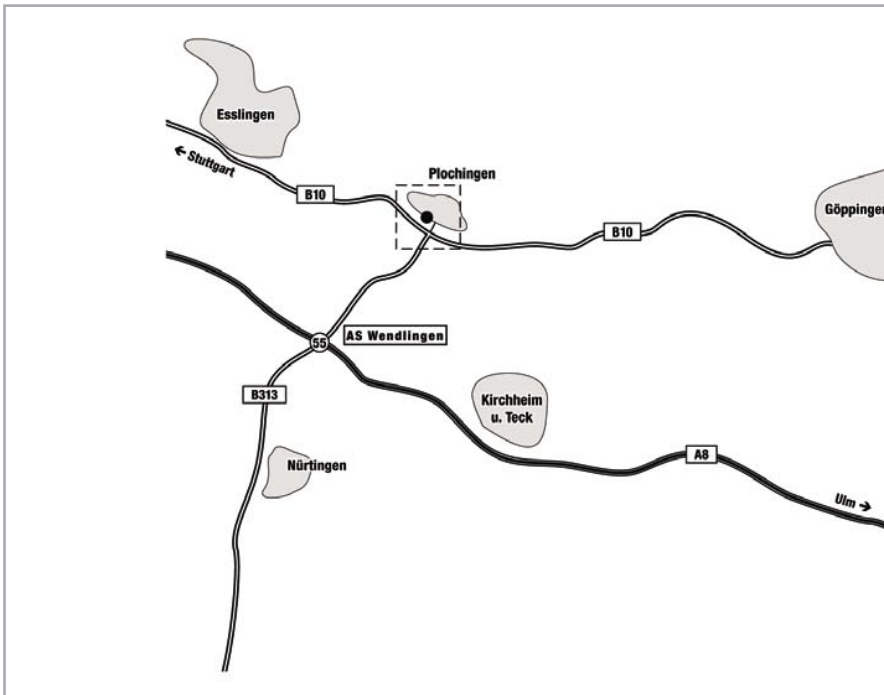

Anfahrtsplan Niederlassung Plochingen

How to reach Plochingen branch

A8 aus Osten und Westen

AS 55 auf die B313 nach Plochingen abfahren, B10 Richtung Stuttgart, Ausfahrt Plochingen/Neckarhafen, dann links in die Straße Am Rheinkai abbiegen. Nach 300 m erreichen Sie rechts die NIEDERLASSUNG PLOCHINGEN.

B10 aus Westen (Stuttgart)

Ausfahrt Plochingen/Neckarhafen (weiter wie oben).

A8 from the East and the West

Take Exit No. 55 onto B313 towards Plochingen; change to B10 direction Stuttgart and exit Plochingen/Neckarhafen; then turn left into Am Rheinkai. You will find the PLOCHINGEN BRANCH after 300 m on your right.

B10 from the West (Stuttgart)

Take Exit Plochingen/Neckarhafen and continue as above.

Salzgitter Stahlhandel GmbH

Niederlassung Plochingen

Am Rheinkai 30
D-73207 Plochingen

A	Autobahn
A10	Autobahn No. 10
AS	Autobahn interchange; Autobahnaccess and/or exit
Kreuz/Dreieck	Autobahn intersection
B	Bundesstraße/major state highway
B179	Bundesstraße No. 179