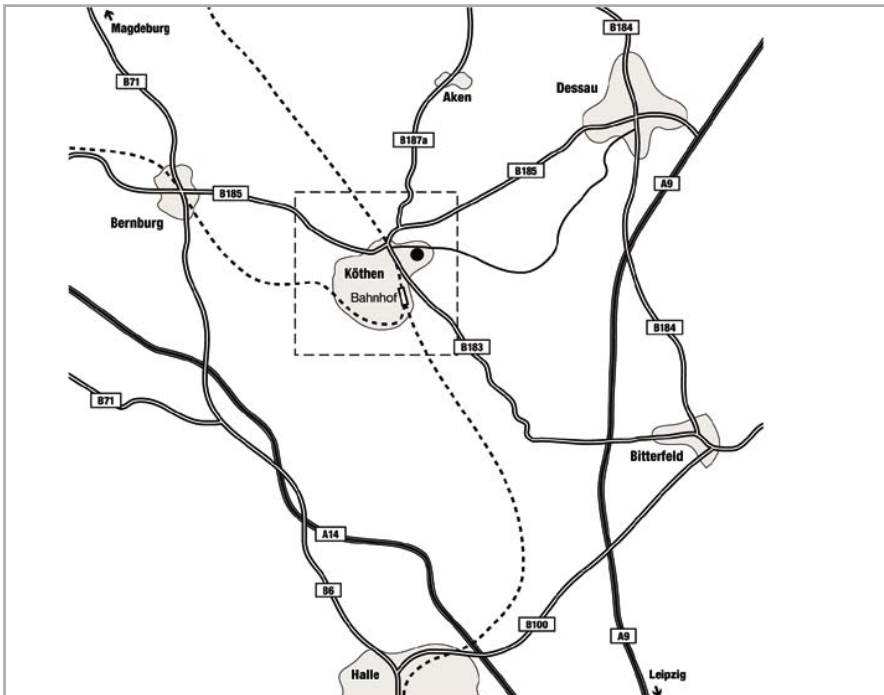

Anfahrtsplan Niederlassung Köthen

How to reach Köthen branch

B185 aus Westen (Bernburg)

In Köthen Richtung Bahnhof, Kastanienstraße, links in die Friedrich-Ebert-Straße einbiegen. Nach 100 m hinter der Bahnunterführung erreichen Sie rechts die NIEDERLASSUNG KÖTHEN.

B185 aus Osten (Dessau)

Dessauer Str, vor der Bahnunterführung links in die Akazienstraße, links in die Friedrich-Ebert-Straße abbiegen (weiter wie oben).

B183 aus Süden (Bitterfeld)

In Köthen die B183, Friedrich-Ebert-Straße rechts abbiegen (weiter wie oben).

B185 from the West (Bernburg)

Within Köthen direction Bahnhof (Station), Kastanienstraße, turn left into Friedrich-Ebert-Straße. You will reach the KÖTHEN BRANCH after 100 m behind the railroad underpass on your right.

B185 from the East (Dessau)

Follow Dessauer Straße and turn left into Akazienstraße before the railroad underpass; turn left again into Friedrich-Ebert-Straße and continue as above.

B183 from the South (Bitterfeld)