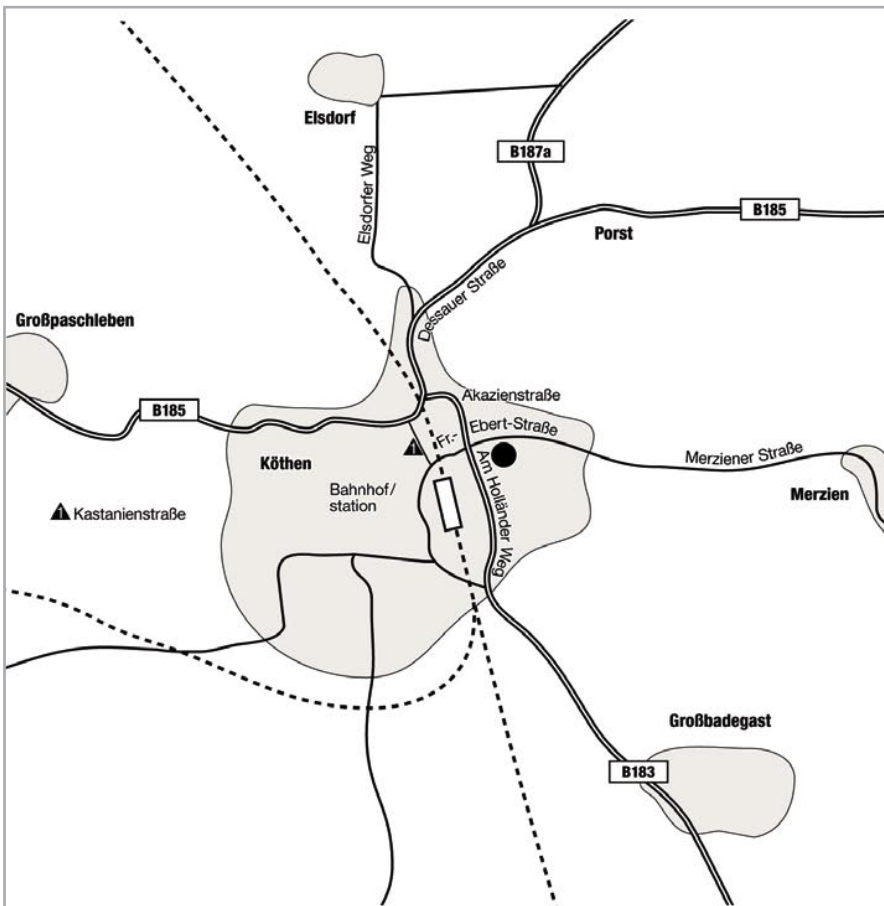

B183 from the South (Bitterfeld)

Follow B183 into Köthen, turn right into Friedrich-Ebert-Straße and continue as above.

Salzgitter Stahlhandel GmbH

Niederlassung Köthen

Friedrich-Ebert-Straße 39

D-06366 Köthen

A	Autobahn
A10	Autobahn No. 10
AS	Autobahn interchange; Autobahnaccess and/or exit
Kreuz/Dreieck	Autobahn intersection
B	Bundesstraße/major state highway
B179	Bundesstraße No. 179