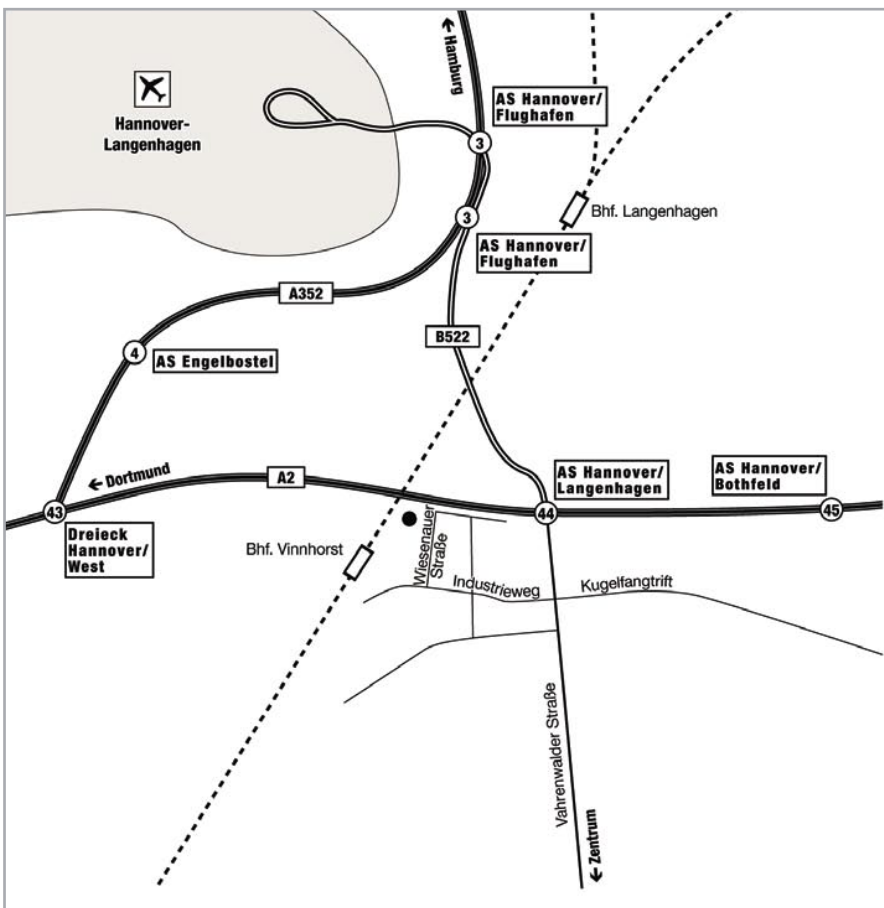

Anfahrtsplan Niederlassung Hannover

How to reach Hannover branch

A7 aus Norden (Hamburg)

AK 53 auf die A352, AS 3 abfahren, B522 stadteinwärts, über AS 44 auf die Vahrenwalder Straße, rechts in den Industriegeweg, rechts in die Wiesenauer Straße, nach ca. 500 m erreichen Sie die NIEDERLASSUNG HANNOVER.

A7 aus Süden (Hildesheim)

AK 57 auf die A2 nach Hannover, AS 44 auf die Vahrenwalder Straße (weiter wie oben).

A2 aus Osten und Westen

AS 44 in die Vahrenwalder Straße (weiter wie oben).

A7 from the North (Hamburg)

Change to A352 at Kreuz Hannover Nord (No. 53); take Exit No. 3 onto B522 direction city center (Zentrum); continue across A2 straight ahead into Vahrenwalder Straße; turn right into Industriegeweg and turn right again into Wiesenauer Straße; you will reach the HANNOVER BRANCH after 500 m.

A7 from the South (Hildesheim)

Change to A2 at Kreuz Hannover Ost (No. 57) direction Hannover; take Exit No. 44 into Vahrenwalder Straße and continue as above.

A2 from the East or the West

Take Exit No. 44 into Vahrenwalder Straße and continue as above.