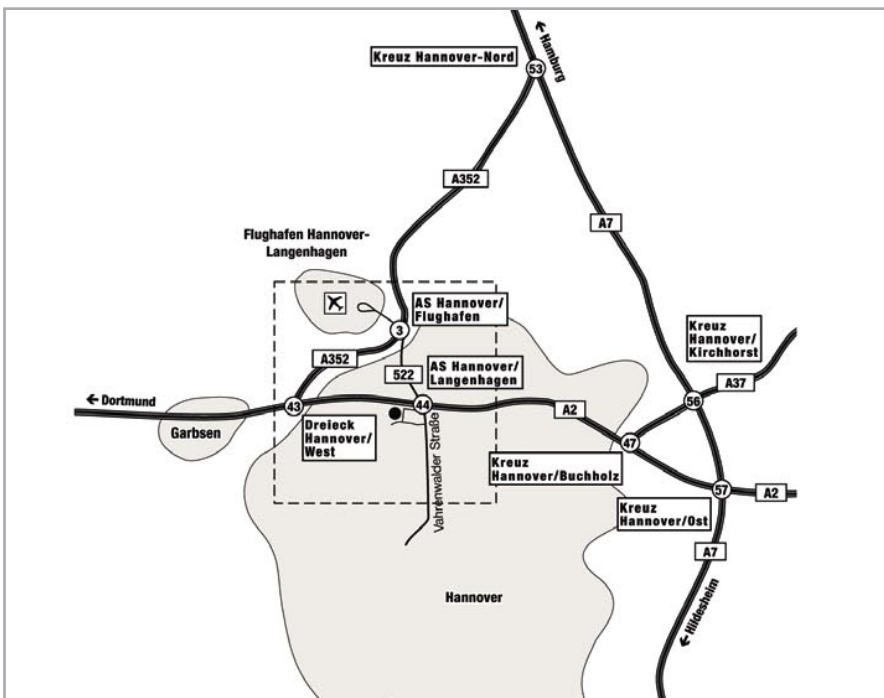

Anfahrtsplan Niederlassung Hannover

How to reach Hannover branch

A7 aus Norden (Hamburg)

AK 53 auf die A352, AS 3 abfahren, B522 stadteinwärts, über AS 44 auf die Vahrenwalder Straße, rechts in den Industriegeweg, rechts in die Wiesenauer Straße, nach ca. 500 m erreichen Sie die NIEDERLASSUNG HANNOVER.

A7 aus Süden (Hildesheim)

AK 57 auf die A2 nach Hannover, AS 44 auf die Vahrenwalder Straße (weiter wie oben).

A2 aus Osten und Westen

AS 44 in die Vahrenwalder Straße (weiter wie oben).

A7 from the North (Hamburg)

Change to A352 at Kreuz Hannover Nord (No. 53); take Exit No. 3 onto B522 direction city center (Zentrum); continue across A2 straight ahead into Vahrenwalder Straße; turn right into Industriegeweg and turn right again into Wiesenauer Straße; you will reach the HANNOVER BRANCH after 500 m.

A7 from the South (Hildesheim)

Change to A2 at Kreuz Hannover Ost (No. 57) direction Hannover; take Exit No. 44 into Vahrenwalder Straße and continue as above.

A2 from the East or the West

Take Exit No. 44 into Vahrenwalder Straße and continue as above.