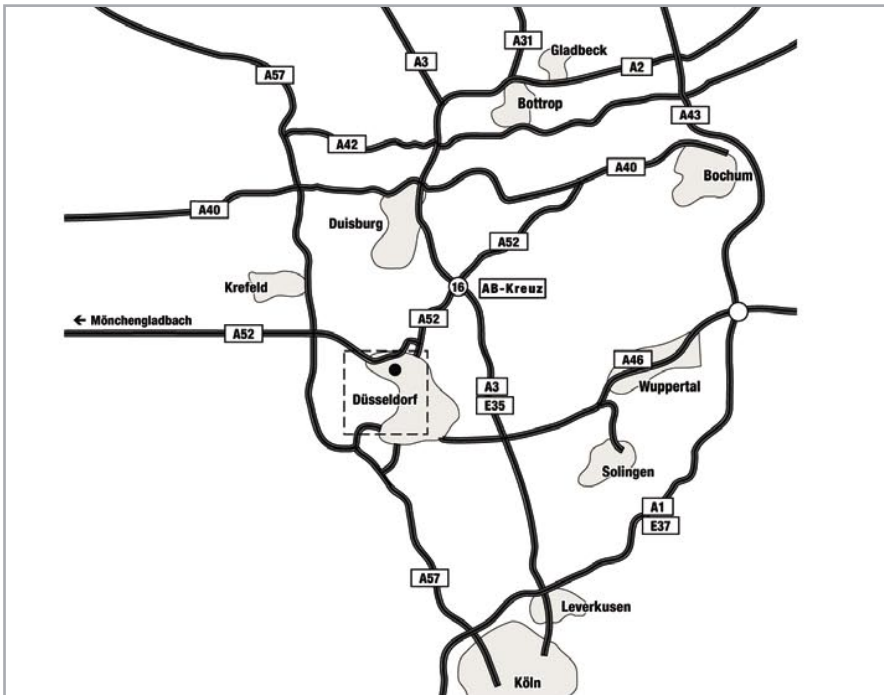

# Anfahrtsplan Salzgitter Stahlhandel Düsseldorf

### A3 aus Norden und Süden

AK 16 auf die A52, B1 nach Düsseldorf, rechts in die Grashofstraße, über Heinrich-Erhard-Straße und Johannstraße Richtung Zentrum. Links einordnen und in die Roßstraße abbiegen. Nach 200 m rechts in die Schwannstraße zum SALZGITTER STAHLHANDEL DÜSSELDORF.

### A3 from the North and the South

Change to A52 at Kreuz No. 16 and continue via B1 towards Düsseldorf, turn right into Grashofstraße, follow Heinrich-Erhard-Straße and Johannstraße towards city center (Zentrum). Take left lane and turn left into Roßstraße. Turn right after 200 m into Schwannstraße, you will find SALZGITTER STAHLHANDEL DÜSSELDORF at the far left.

### Salzgitter