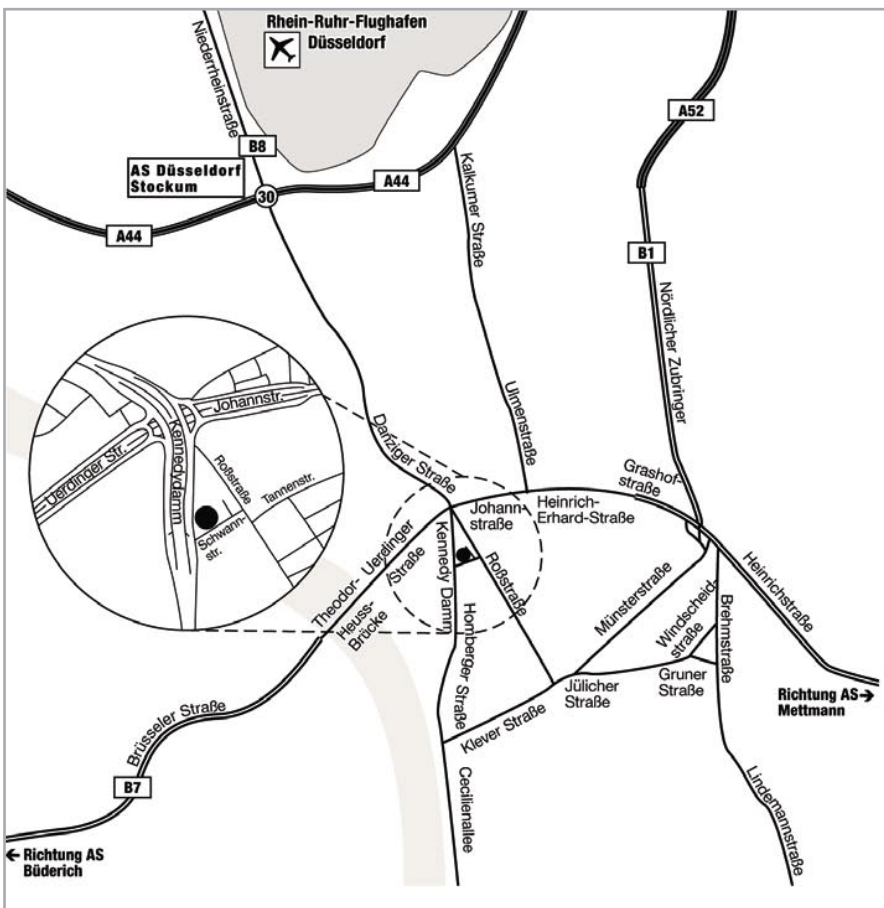

### A3 aus Norden und Süden

AK 16 auf die A52, B1 nach Düsseldorf, rechts in die Grashofstraße, über Heinrich-Erhard-Straße und Johannstraße Richtung Zentrum. Links einordnen und in die Roßstraße abbiegen. Nach 200 m rechts in die Schwannstraße zum SALZGITTER STAHLHANDEL DÜSSELDORF.

### A3 from the North and the South

Change to A52 at Kreuz No. 16 and continue via B1 towards Düsseldorf, turn right into Grashofstraße, follow Heinrich-Erhard-Straße and Johannstraße towards city center (Zentrum). Take left lane and turn left into Roßstraße. Turn right after 200 m into Schwannstraße, you will find SALZGITTER STAHLHANDEL DÜSSELDORF at the far left.

### Salzgitter

#### Stahlhandel GmbH

Schwannstraße 12  
D-40476 Düsseldorf

<b>A</b>	Autobahn
<b>A10</b>	Autobahn No. 10
<b>AS</b>	Autobahn interchange; Autobahnaccess and/or exit
<b>Kreuz/Dreieck</b>	Autobahn intersection
<b>B</b>	Bundesstraße/major state highway
<b>B179</b>	Bundesstraße No. 179