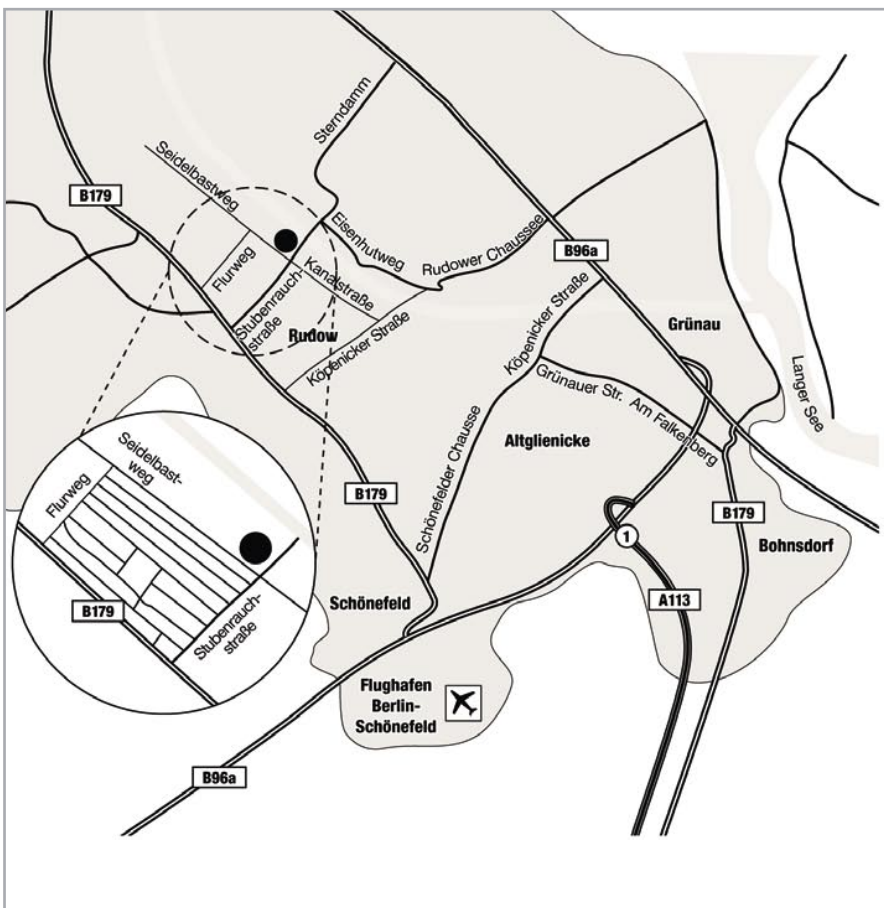

### A10 aus Süden

AK 11 abfahren, A113 nach Berlin, AS 1 auf die B96a Richtung Schönefeld, rechts B179 stadteinwärts, nach ca. 4 km rechts in die Stubenrauchstraße, links in den Seidelbastweg. Auf der rechten Seite befindet sich das VERKAUFSBÜRO BERLIN.

### A10 aus Norden

AS 33 abfahren, B96a Richtung Rudow, rechts in den Sterndamm und wieder rechts in den Seidelbastweg (weiter wie oben).

### A10 from the South

Exit at Kreuz No. 11 onto A113 direction Berlin, take Exit No. 1 onto B96a towards Schönefeld, turn right onto B179 towards city center (Zentrum); continue for abt. 4 km and turn right into Stubenrauchstraße and then left into Seidelbastweg. The BERLIN OFFICE is on your right.

### A10 from the North

Take Exit No. 33 onto B96a direction Rudow; turn right into Sterndamm and right again into Seidelbastweg and continue as above.