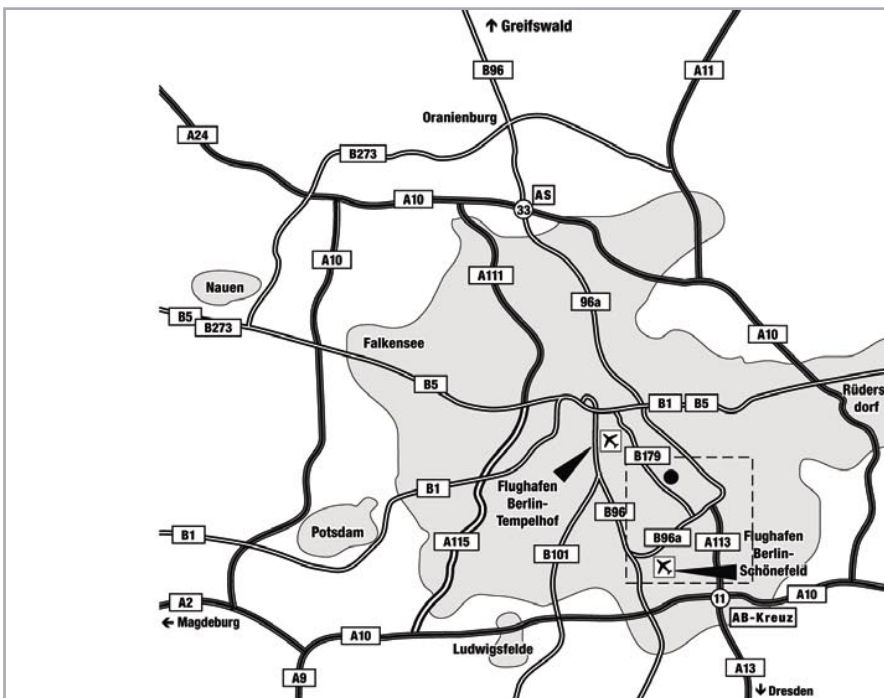

## How to reach Berlin office

### A10 aus Süden

AK 11 abfahren, A113 nach Berlin, AS 1 auf die B96a Richtung Schönefeld, rechts B179 stadteinwärts, nach ca. 4 km rechts in die Stubenrauchstraße, links in den Seidelbastweg. Auf der rechten Seite befindet sich das VERKAUFSBÜRO BERLIN.

### A10 aus Norden

AS 33 abfahren, B96a Richtung Rudow, rechts in den Sterndamm und wieder rechts in den Seidelbastweg (weiter wie oben).

### A10 from the North

Take Exit No. 33 onto B96a direction Rudow; turn right into Sterndamm and right again into Seidelbastweg and continue as above.